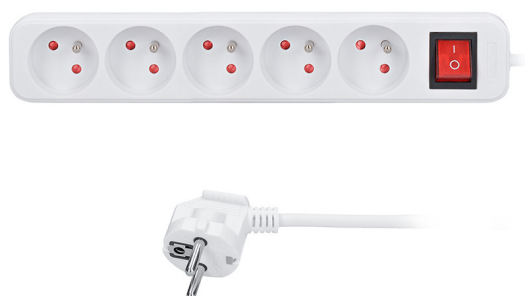

Prodlužovací přívod, 5 zásuvek, bílý, vypínač, 5m

- počet zásuvek: 5
- průřez vodičů: 3 x 1mm²
- typ kabelu: H05VV-F3
- lomená vidlice
- barva: bílá
- délka: 5m
- 230V/10A
- vypínač

SOLIGHT HOLDING, S.R.O.