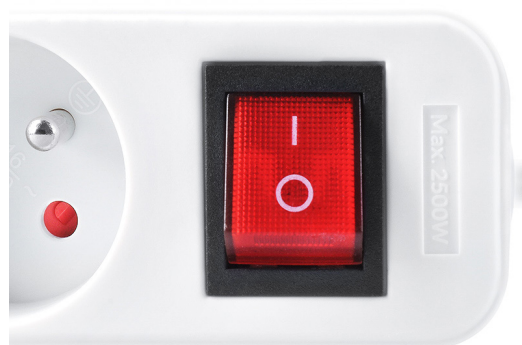

Prodlužovací přívod, 5 zásuvek, bílý, vypínač, 5m

- počet zásuvek: 5
- průřez vodičů: 3 x 1mm²
- typ kabelu: H05VV-F3
- lomená vidlice
- barva: bílá
- délka: 5m
- 230V/10A
- vypínač

SOLIGHT HOLDING, S.R.O.